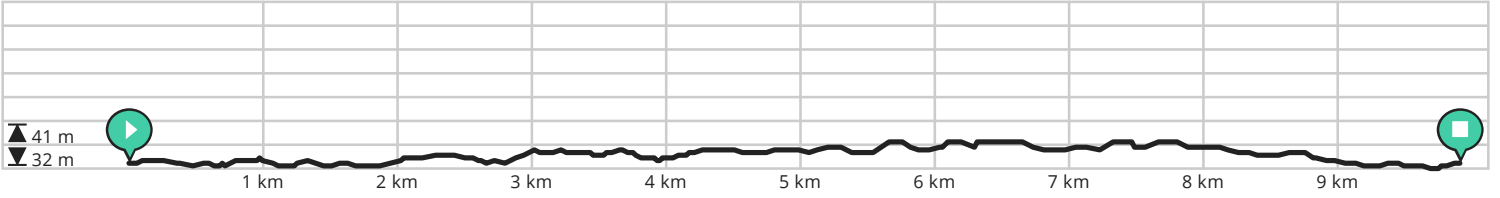

# ADEPS 10 km -04#09#2022

Voir sur mobile

Par Gouyasse

- Longueur: 9.9 km
- Montée: 20 m
- Niveau de difficulté: 4/10

- Rue de Pintamont, 7800 Ath, Belgique
- Rue de Pintamont, 7800 Ath, Belgique

powered by ROUTE YOU