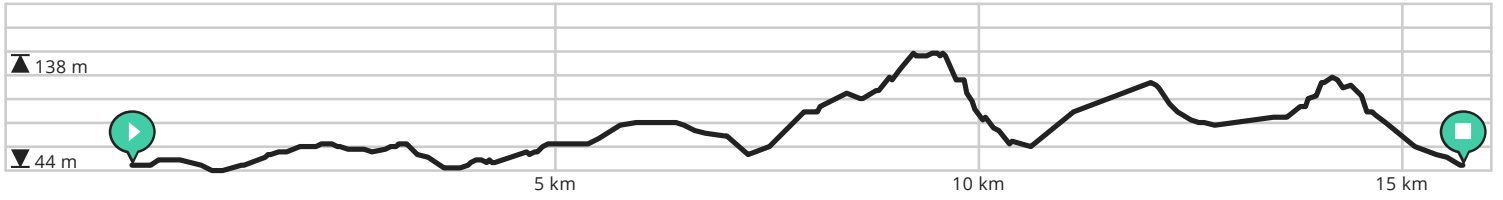

Mainvault 2022-15 km

Voir sur mobile

Par Gouyasse

- Longueur: 15.7 km
- Montée: 240 m
- Niveau de difficulté: 8/10

- École Communale n°4, Rue du Mont, 7812 Ath, België / Belgique / Belgien
- École Communale n°4, Rue du Mont, 7812 Ath, België / Belgique / Belgien