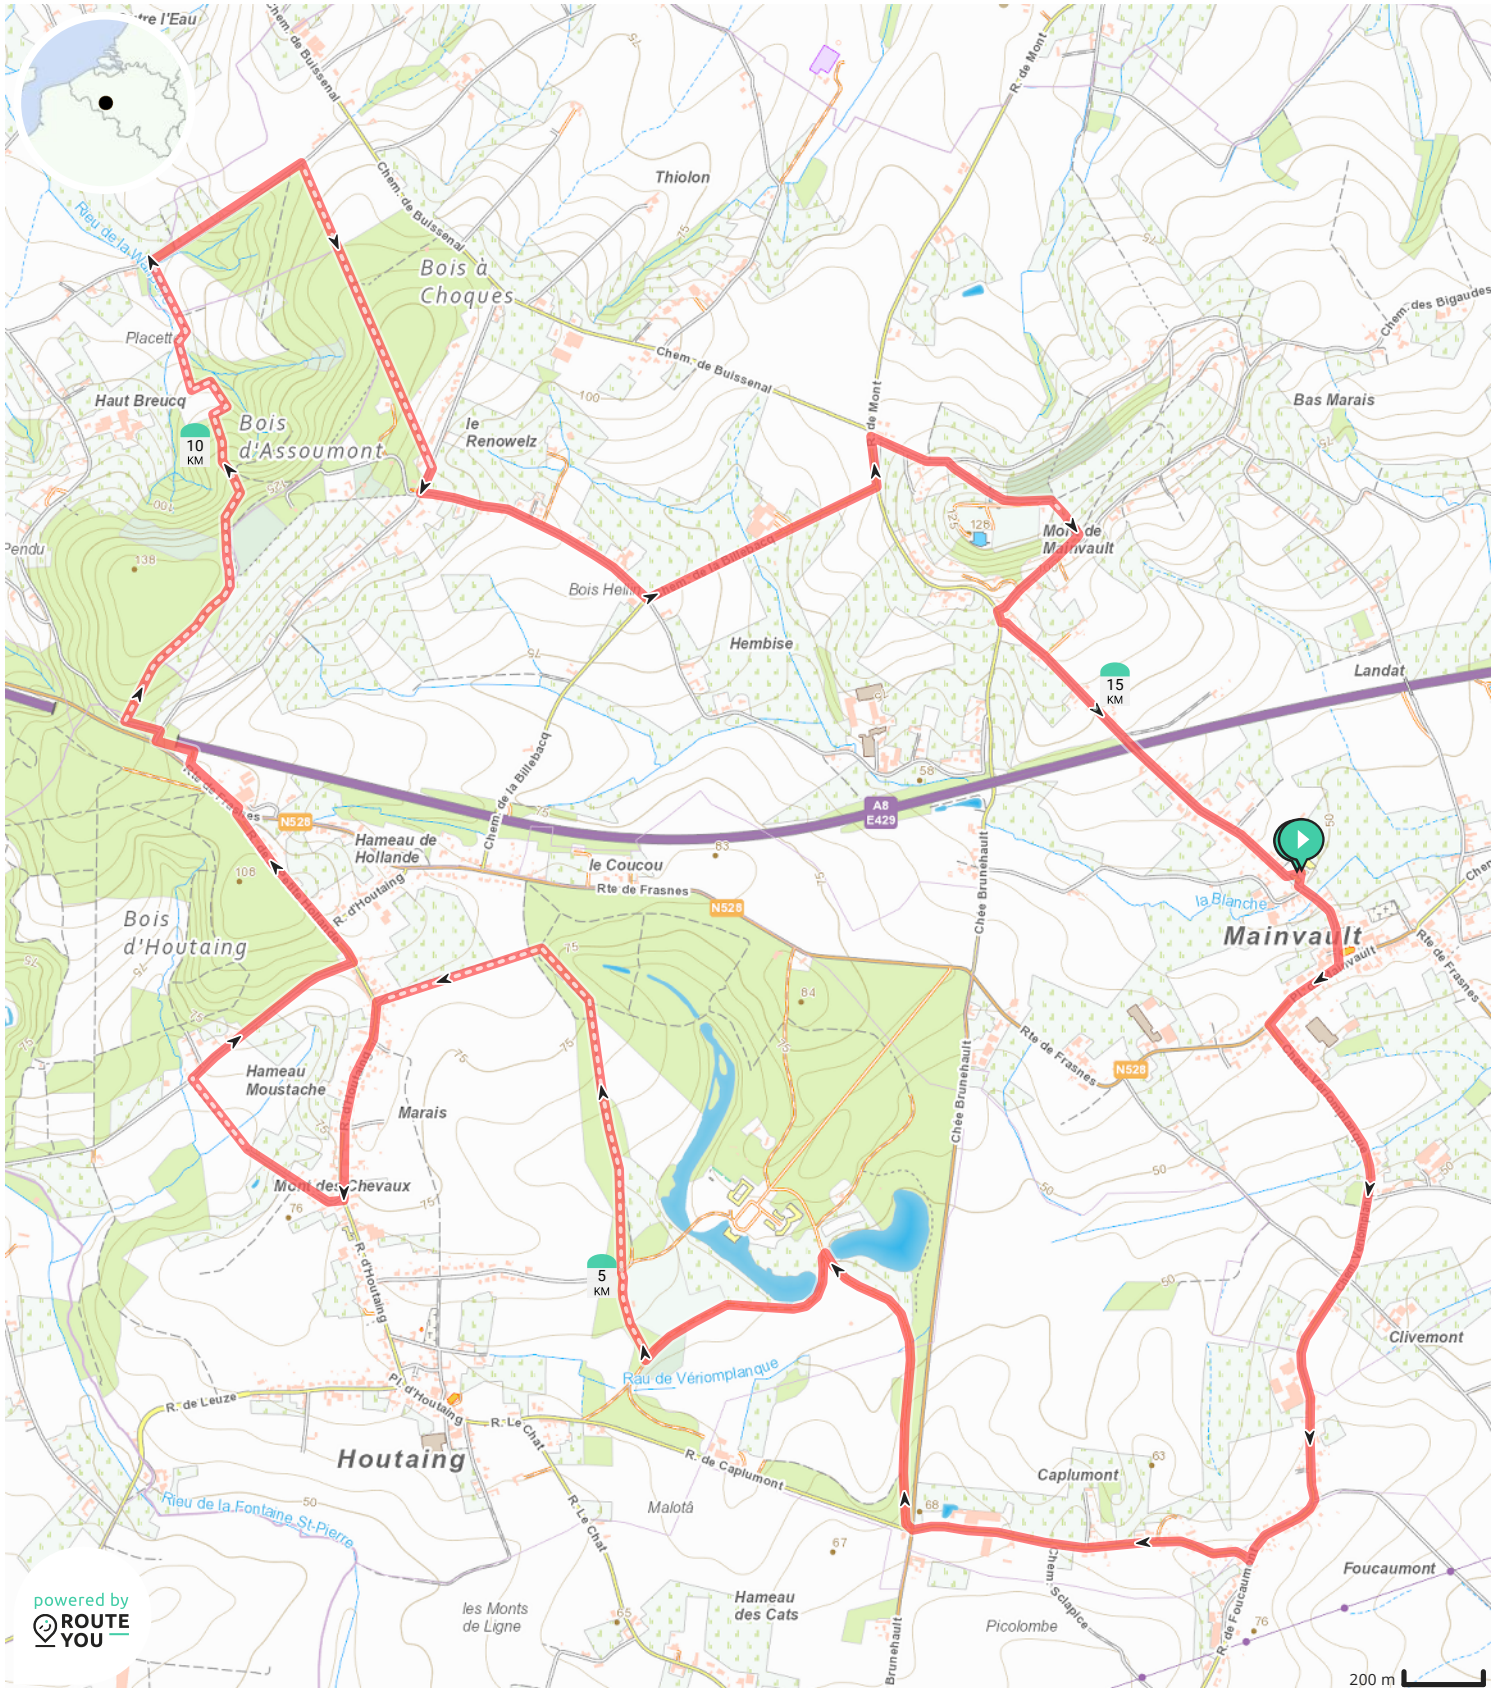

Mainvault 2022-15 km

Voir sur mobile

Par Gouyasse

- Longueur: 15.7 km
- Montée: 240 m
- Niveau de difficulté: 8/10

- École Communale n°4, Rue du Mont, 7812 Ath, België / Belgique / Belgien
- École Communale n°4, Rue du Mont, 7812 Ath, België / Belgique / Belgien

powered by ROUTE YOU