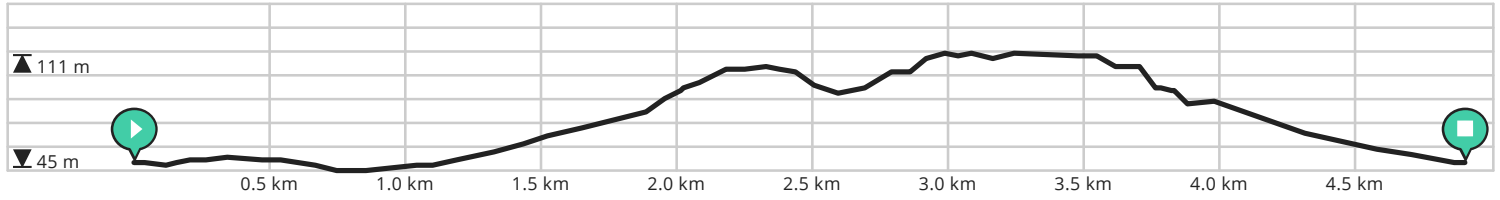

Mainvault 5 km (serre)

Voir sur mobile

Par Gouyasse

Longueur: 4.9 km

Montée: 80 m

Niveau de difficulté: 6/10

École Communale n°4, Rue du Mont, 7812 Ath, België / Belgique / Belgien

École Communale n°4, Rue du Mont, 7812 Ath, België / Belgique / Belgien