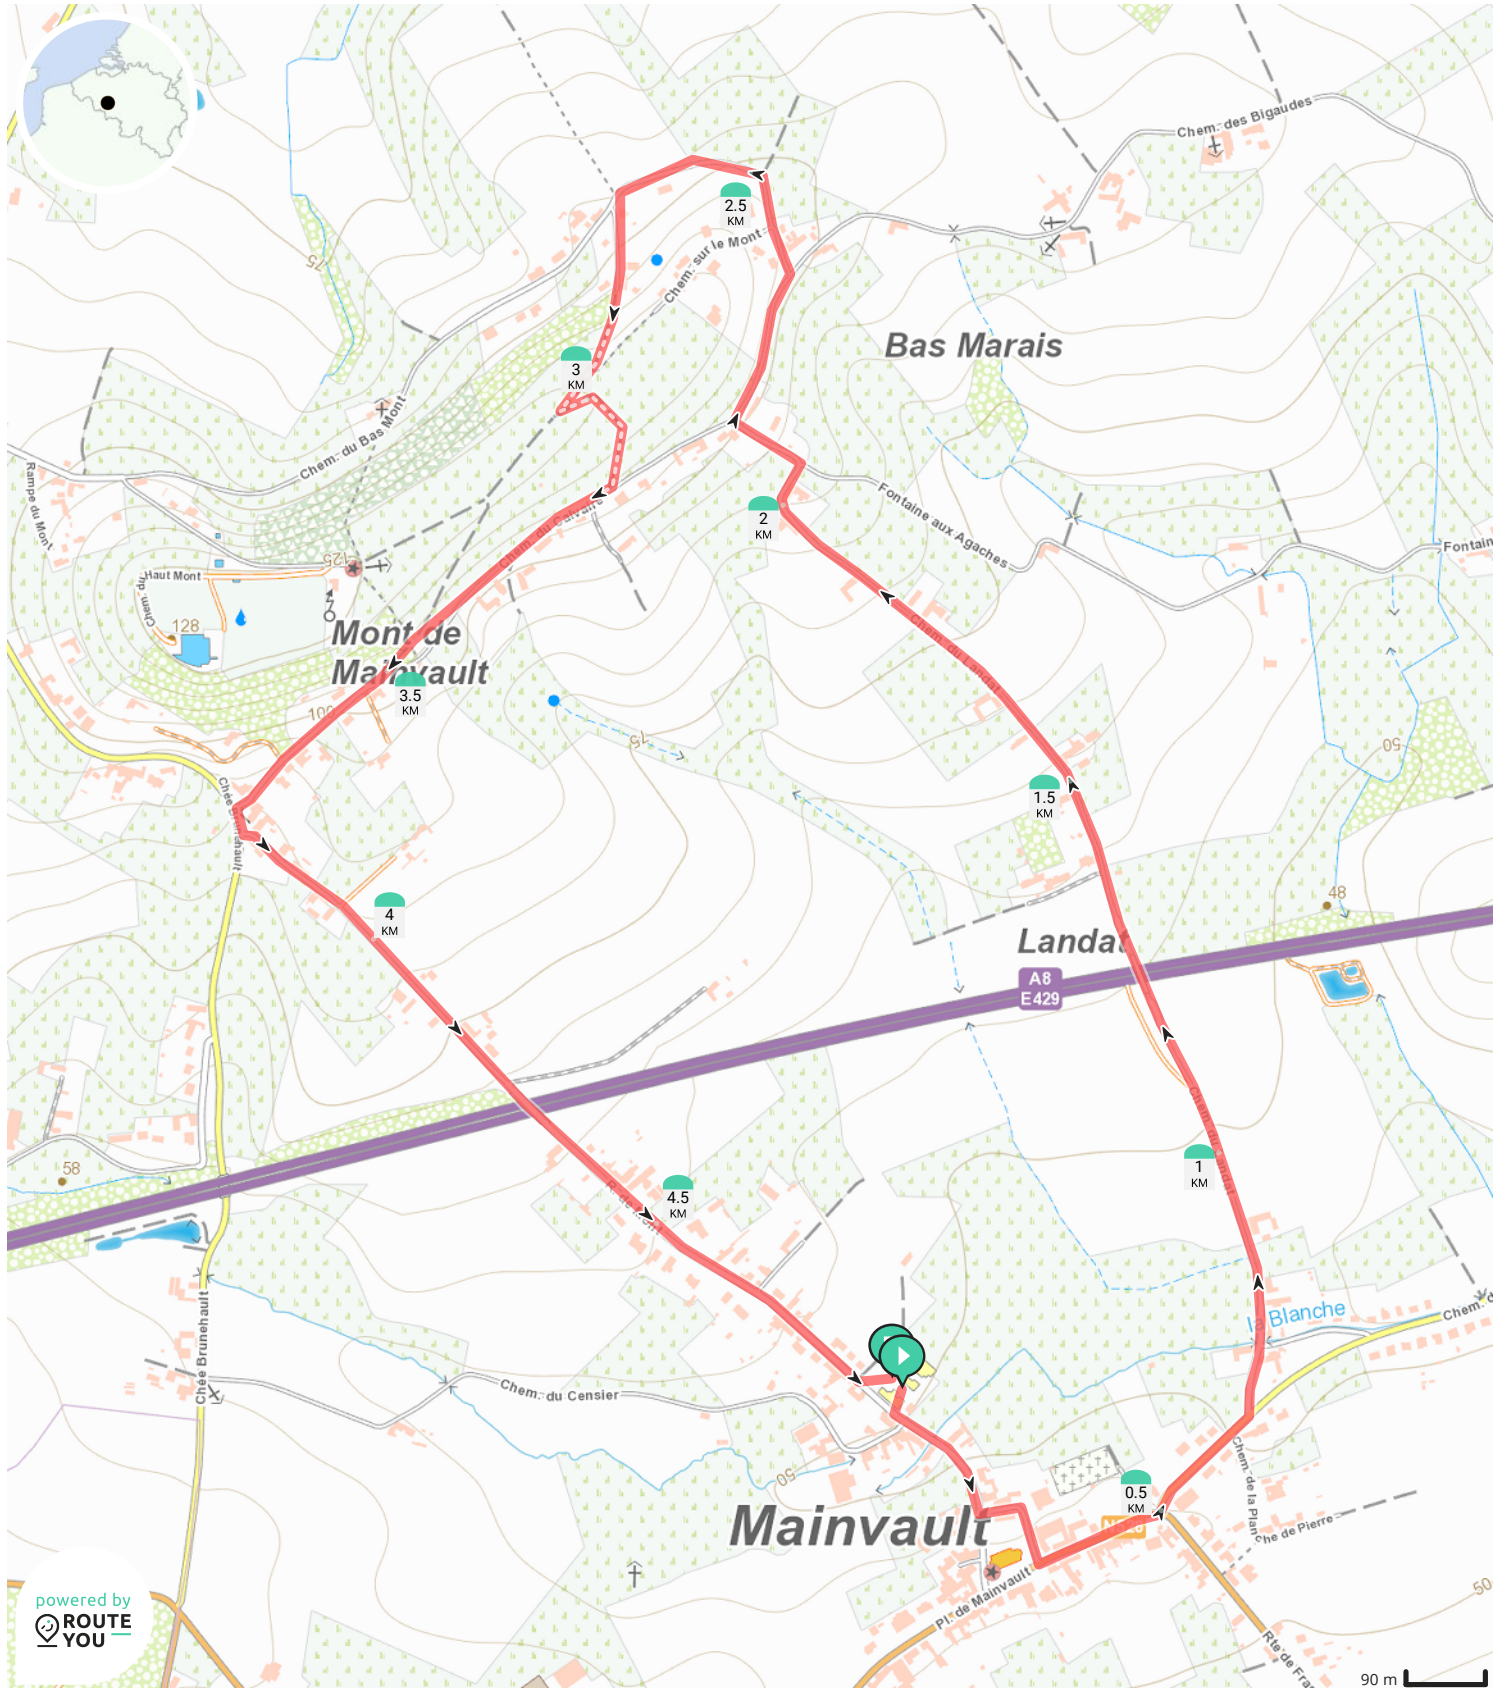

Mainvault 5 km (serre)

Voir sur mobile

Par Gouyasse

Longueur: 4.9 km

Montée: 80 m

Niveau de difficulté: 6/10

École Communale n°4, Rue du Mont, 7812 Ath, België / Belgique / Belgien

École Communale n°4, Rue du Mont, 7812 Ath, België / Belgique / Belgien

powered by
**ROUTE
YOU**