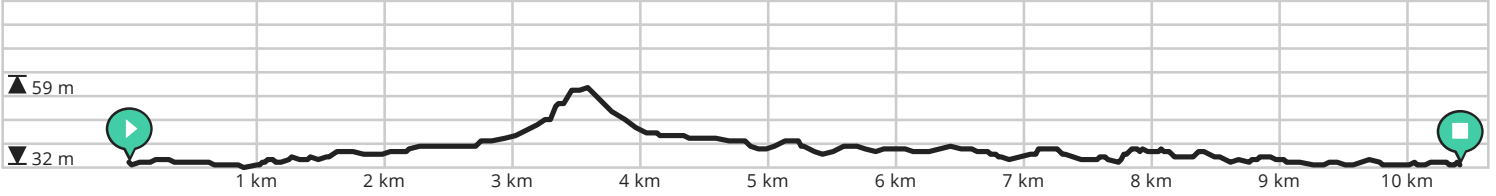

MPV 2023 10 km

Par Gouyasse

VOIR SUR MOBILE

↔ Longueur: 10.4 km

📍 Rue de la Station, 7800 Ath, Belgique

⬆ Montée: 40 m

📍 Rue de la Station, 7800 Ath, Belgique

📶 Niveau de difficulté: 5/10