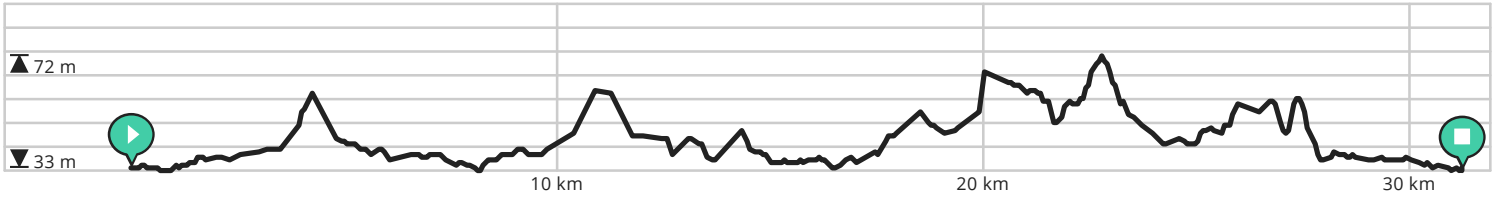

MPV 2023 42 km sud

Par Gouyasse

VOIR SUR MOBILE

↔ Longueur: 31.2 km

↗ Montée: 160 m

📶 Niveau de difficulté: 7/10

📍 Collège Saint-Julien, Rue du Spectacle, 7800 Ath, Belgique / Belgique / Belgien

📍 Rue de la Station, 7800 Ath, Belgique