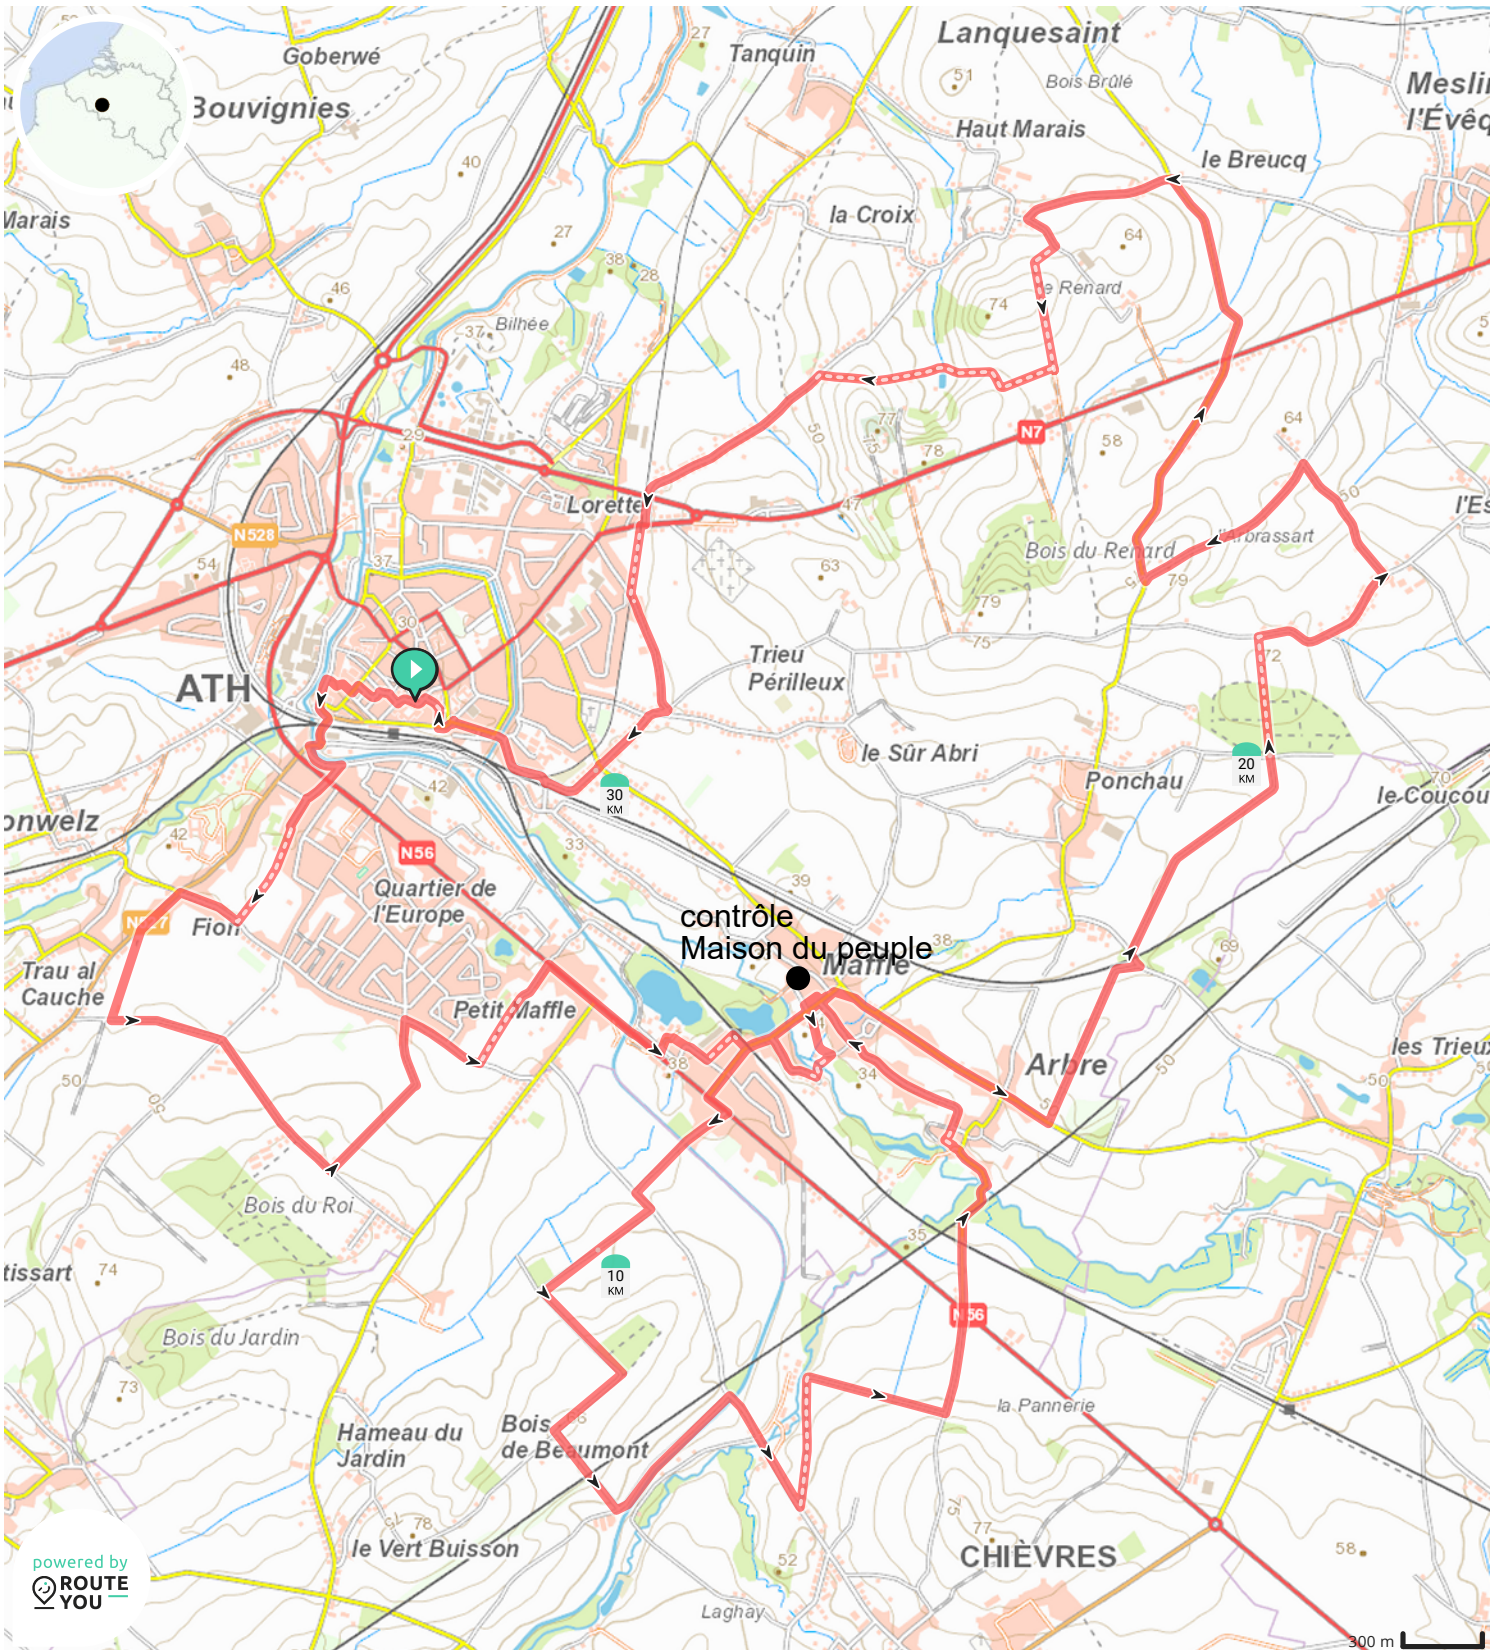

MPV 2023 42 km sud

Par Gouyasse

VOIR SUR MOBILE

↔ Longueur: 31.2 km

↗ Montée: 160 m

📶 Niveau de difficulté: 7/10

📍 Collège Saint-Julien, Rue du Spectacle, 7800 Ath, Belgique / Belgique / Belgien

📍 Rue de la Station, 7800 Ath, Belgique

powered by
ROUTE
YOU